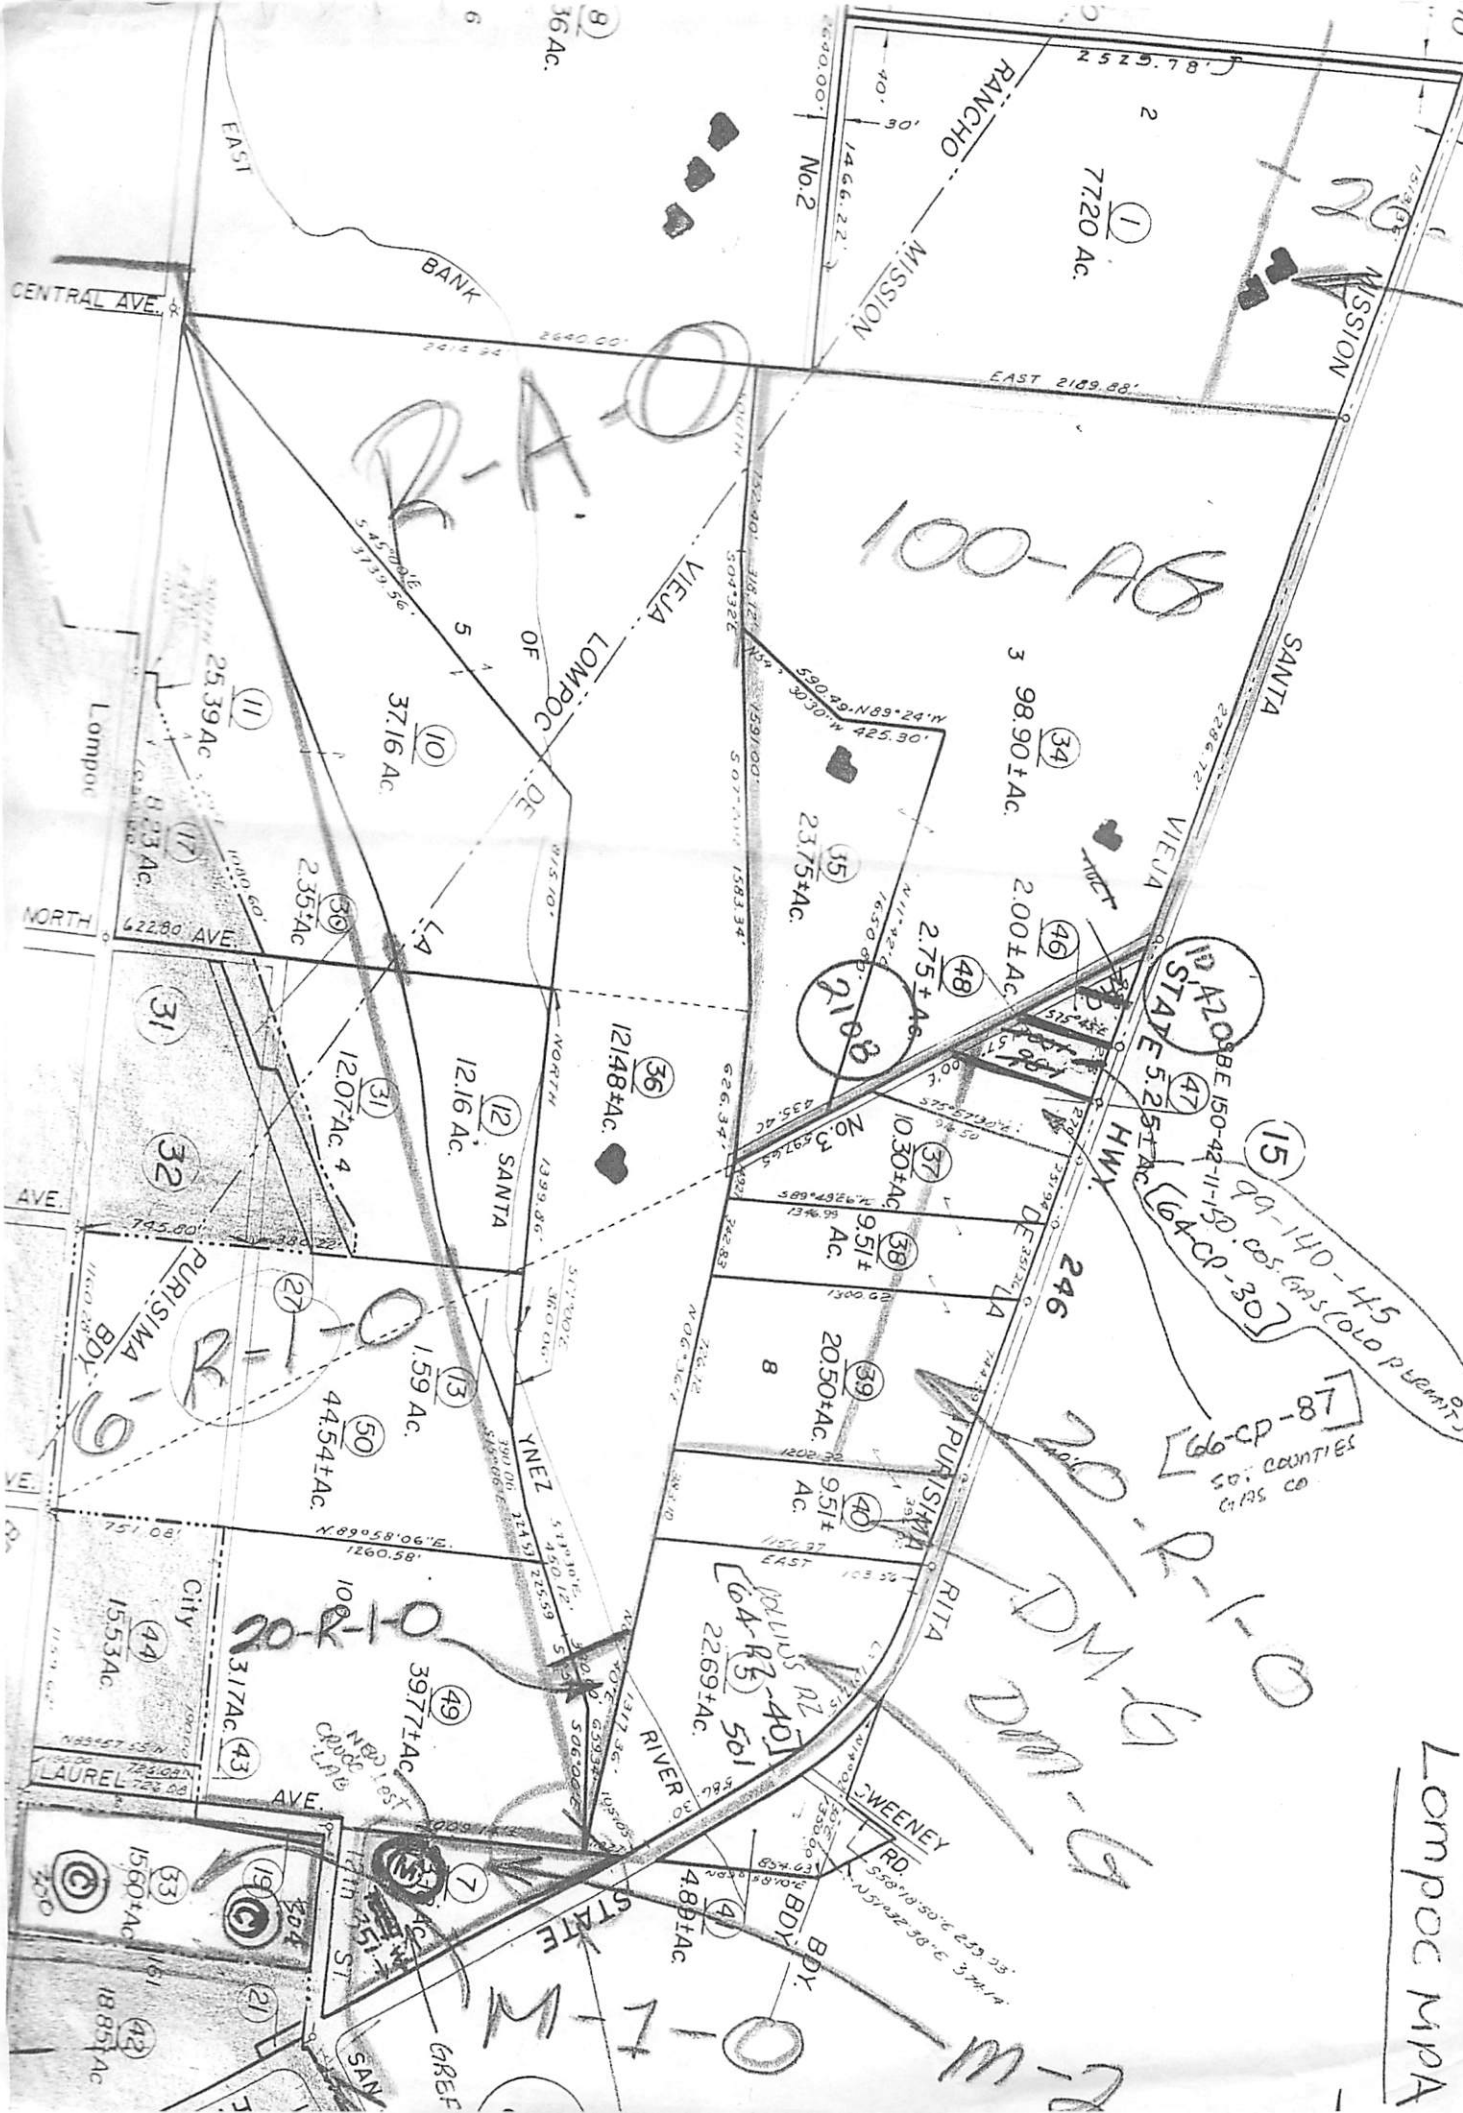

RANCHO LOMPOC & VIEJA DE LA PURISIMA

2028 42-80
Tax Area Code
Lompoc MPA

100-AG
R.A.O.
D.M.B.-G
66-CP-87
64-CP-30
64-RS-401
64-RS-501